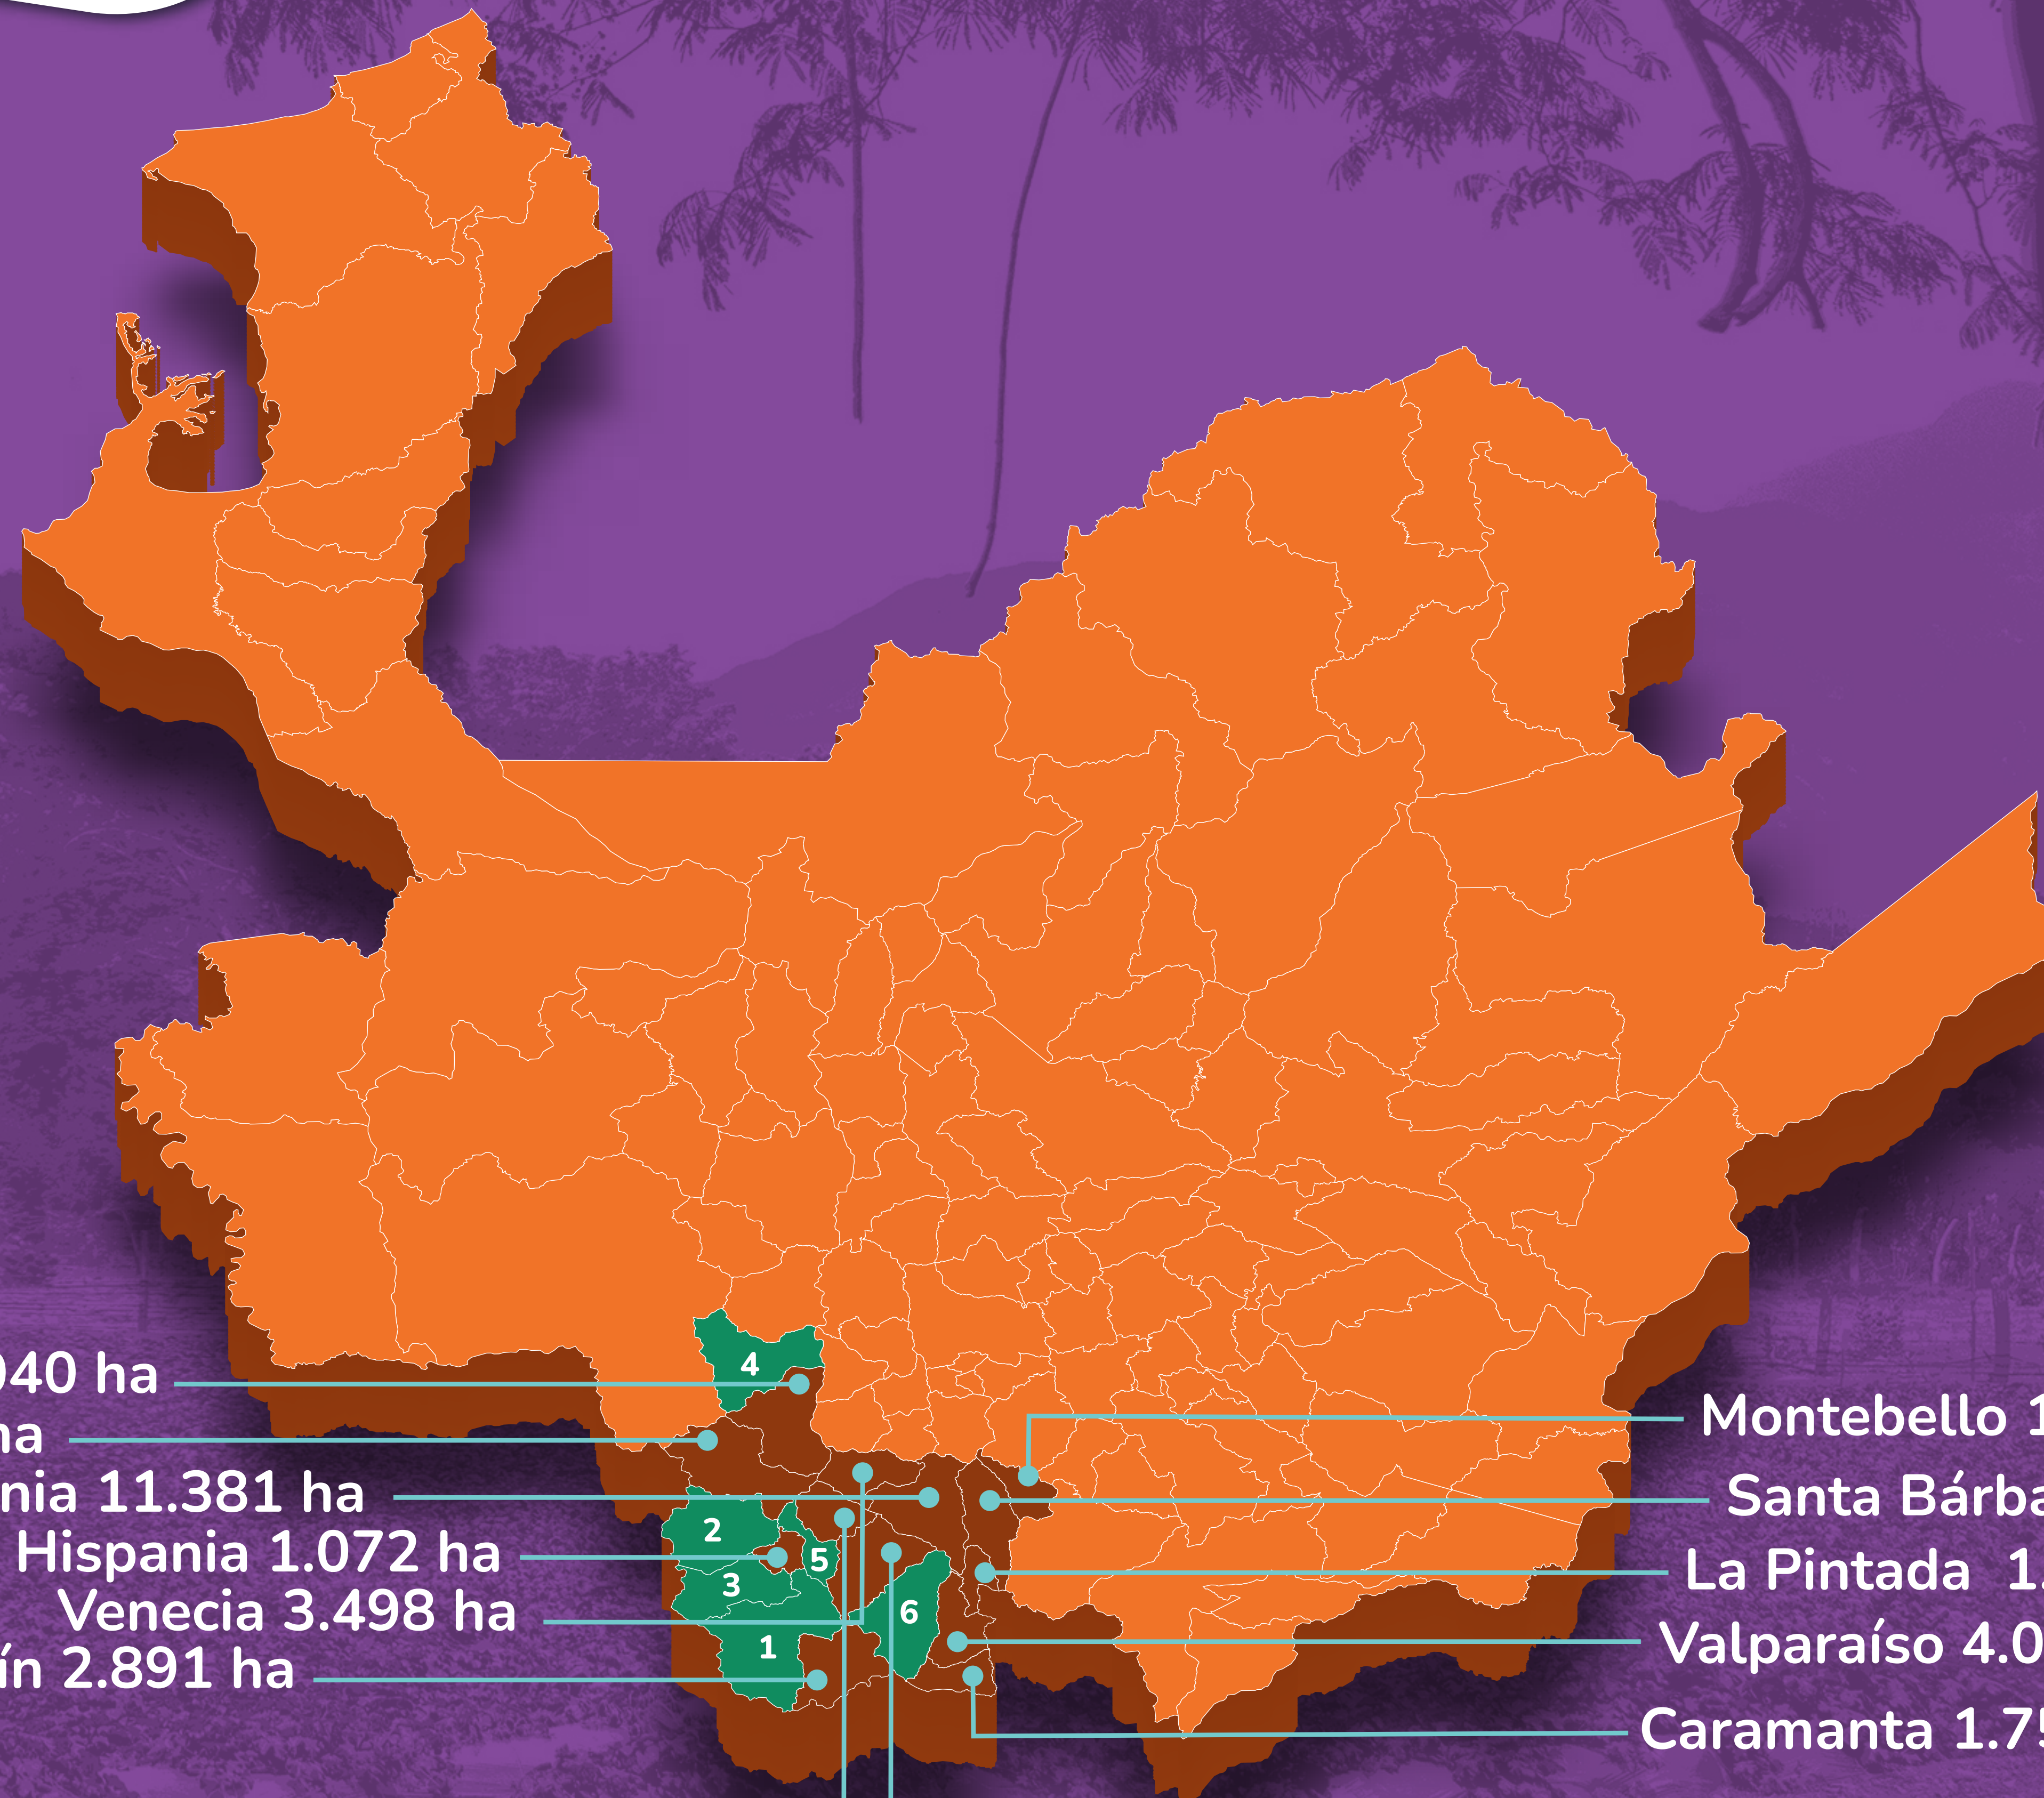

ANTIIOQUIA

**64.098 HECTÁREAS
DECLARADAS
13 municipios**

■ Por declarar:

6 municipios: 38.704 ha

1. Andes
2. Ciudad Bolívar
3. Betania
4. Betulia
5. Pueblorrico
6. Támesis

Concordia 13.040 ha

Salgar 5.900 ha

Fredonia 11.381 ha

Hispania 1.072 ha

Venecia 3.498 ha

Jardín 2.891 ha

Tarso 2.467 ha.

Jericó 5.270 ha.

Montebello 1.631 ha

Santa Bárbara 9.711 ha

La Pintada 1.409 ha

Valparaíso 4.064 ha

Caramanta 1.759 ha