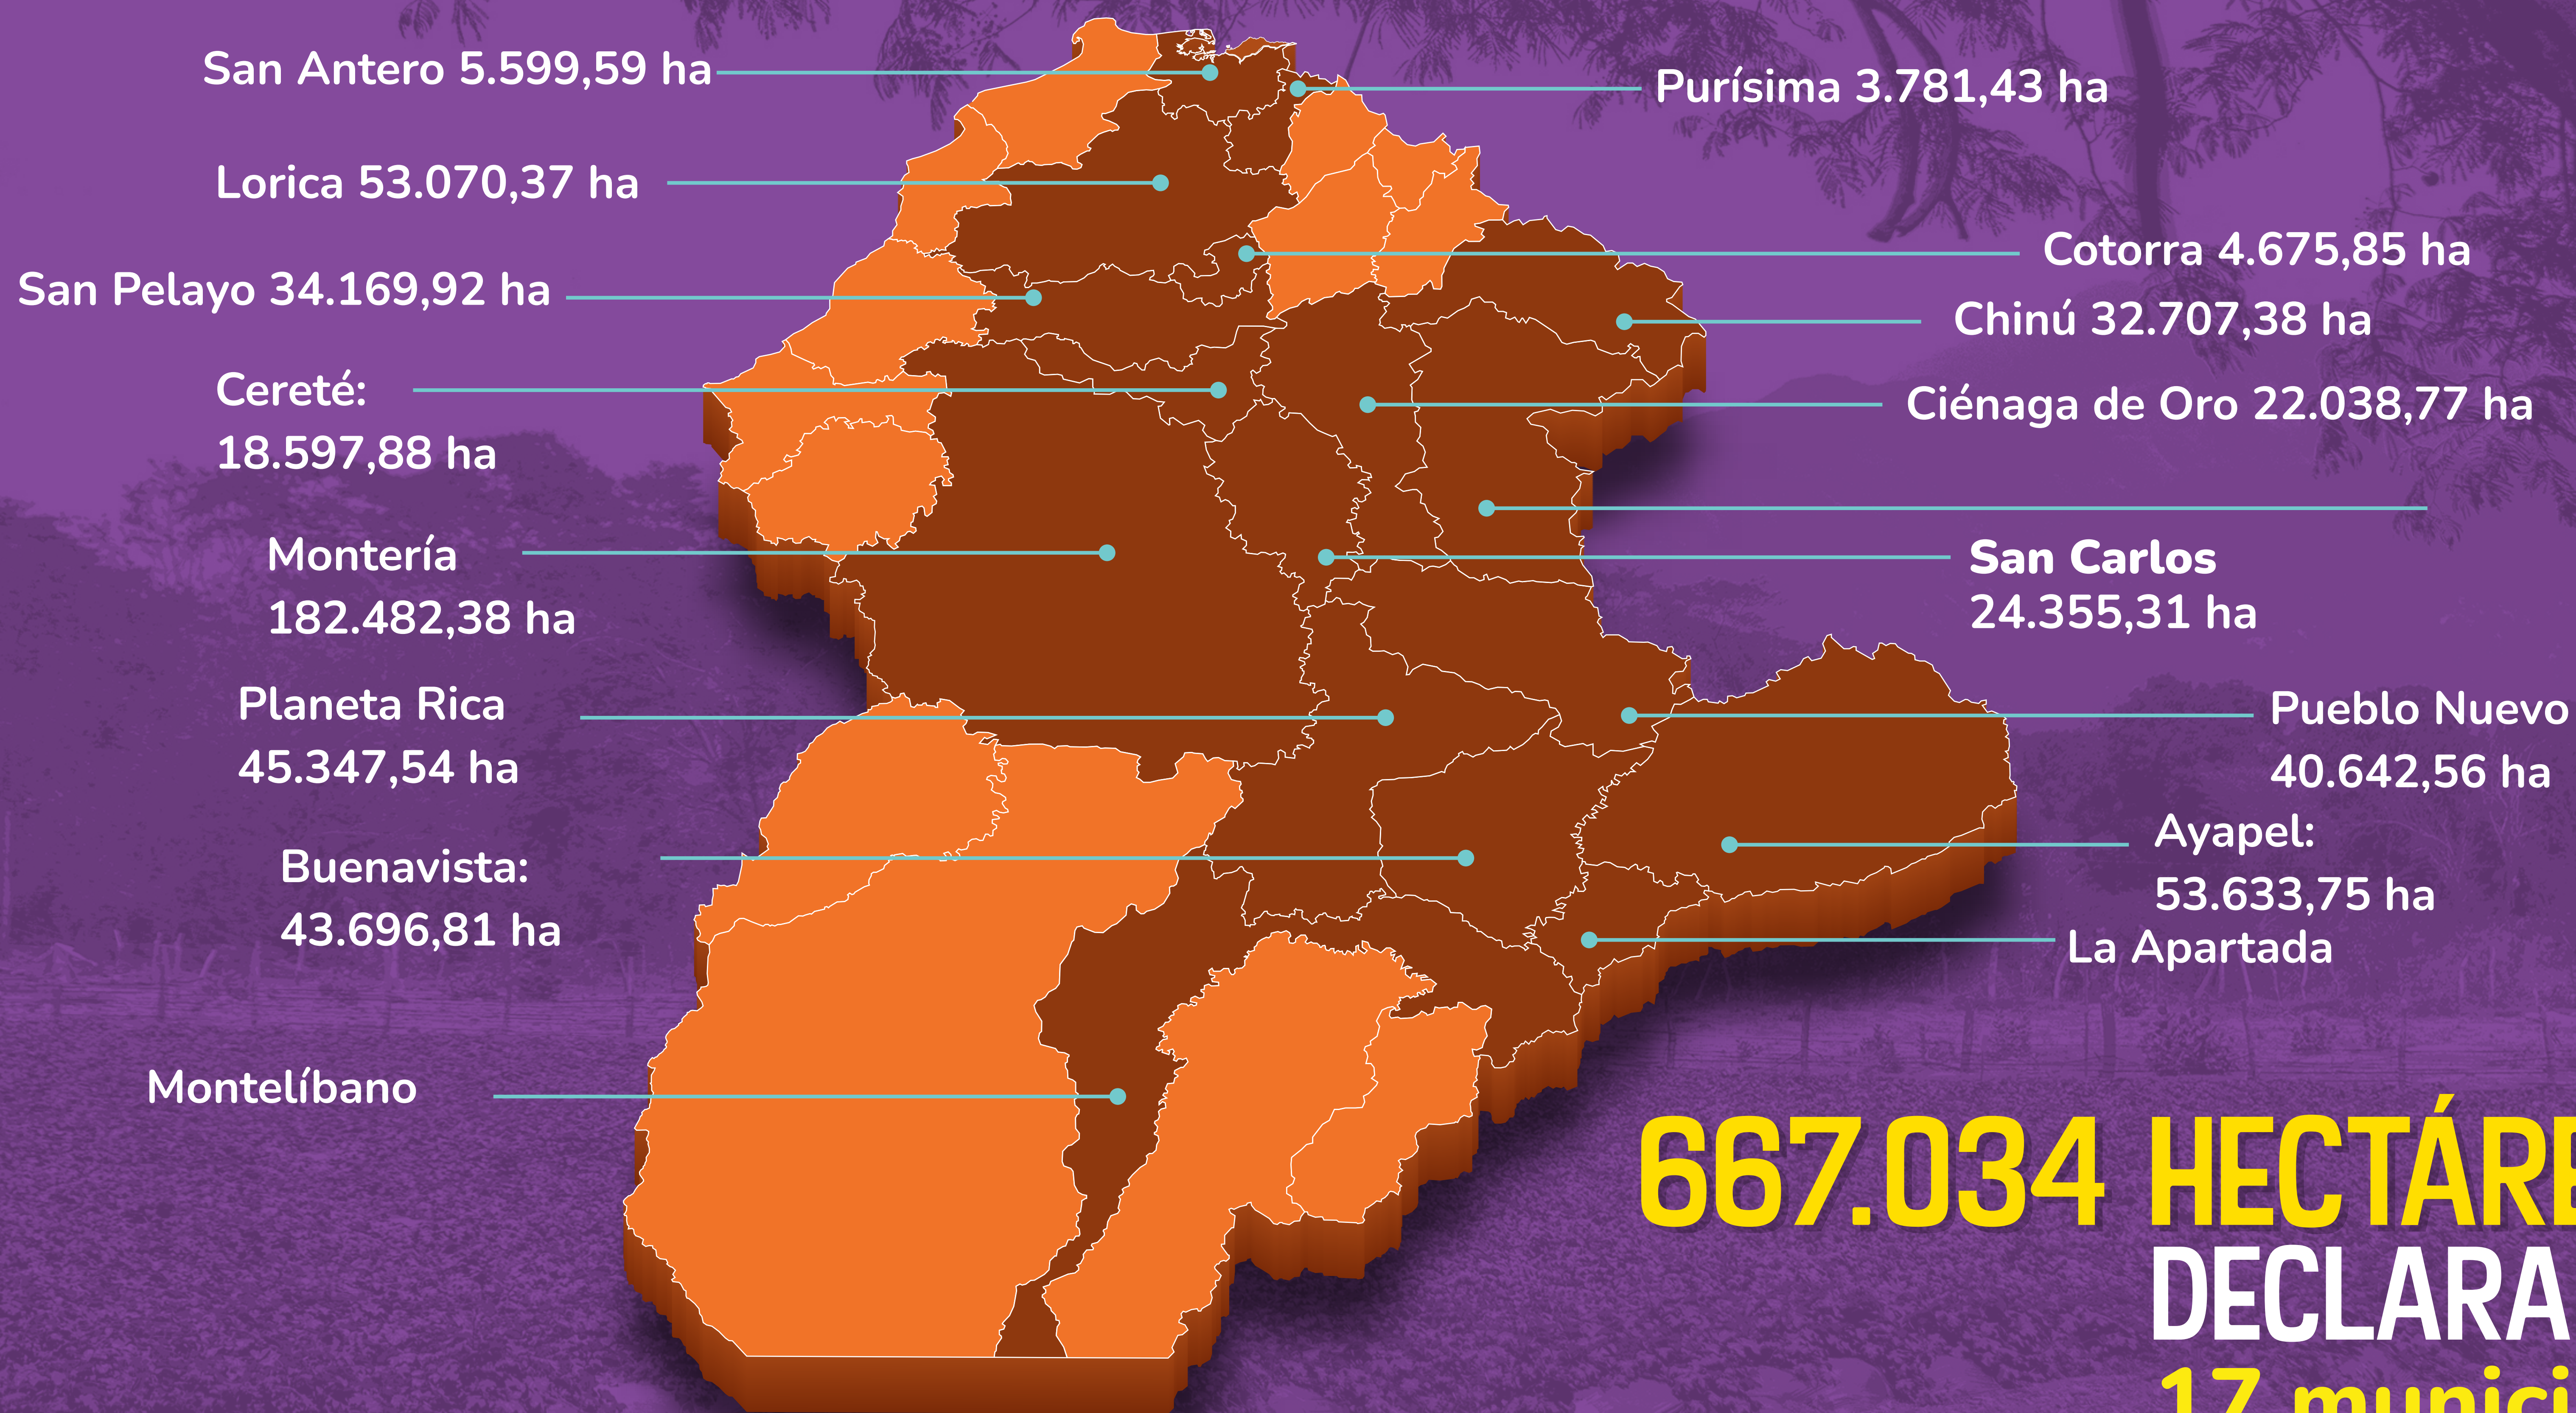

CÓRDOBA

**667.034 HECTÁREAS
DECLARADAS
17 municipios**