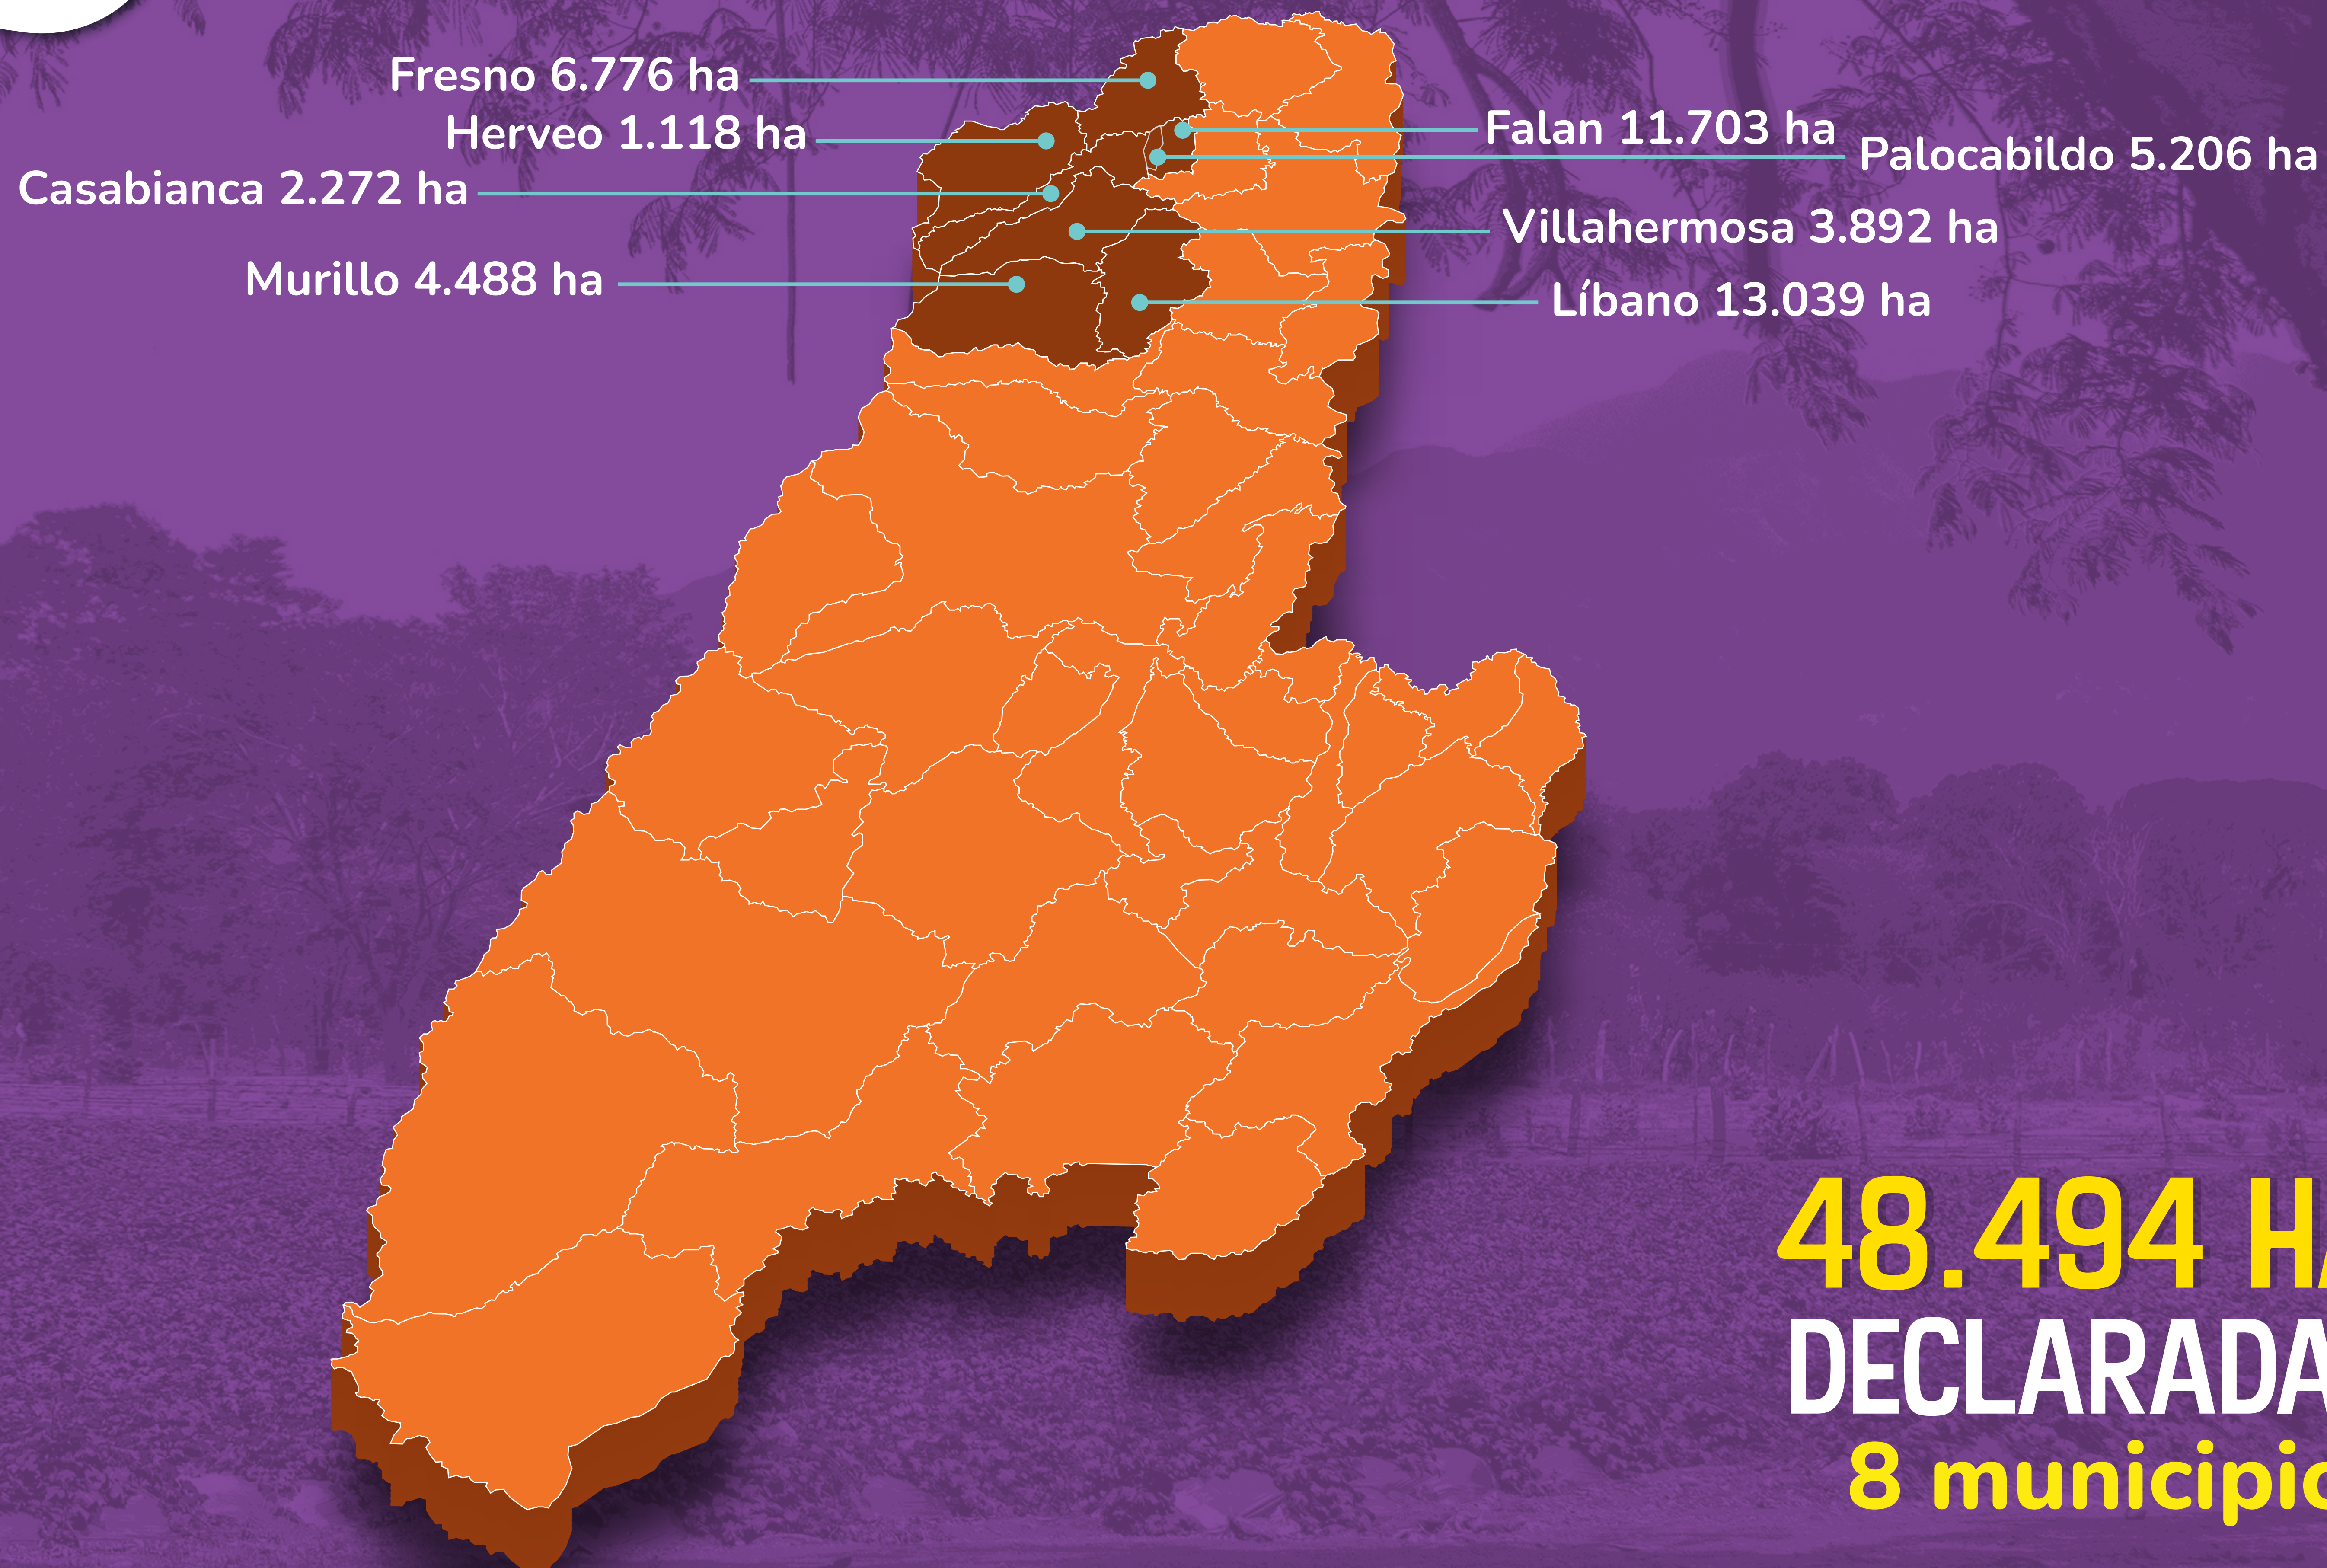

TOLIMA

48.494 HA
DECLARADAS
8 municipios