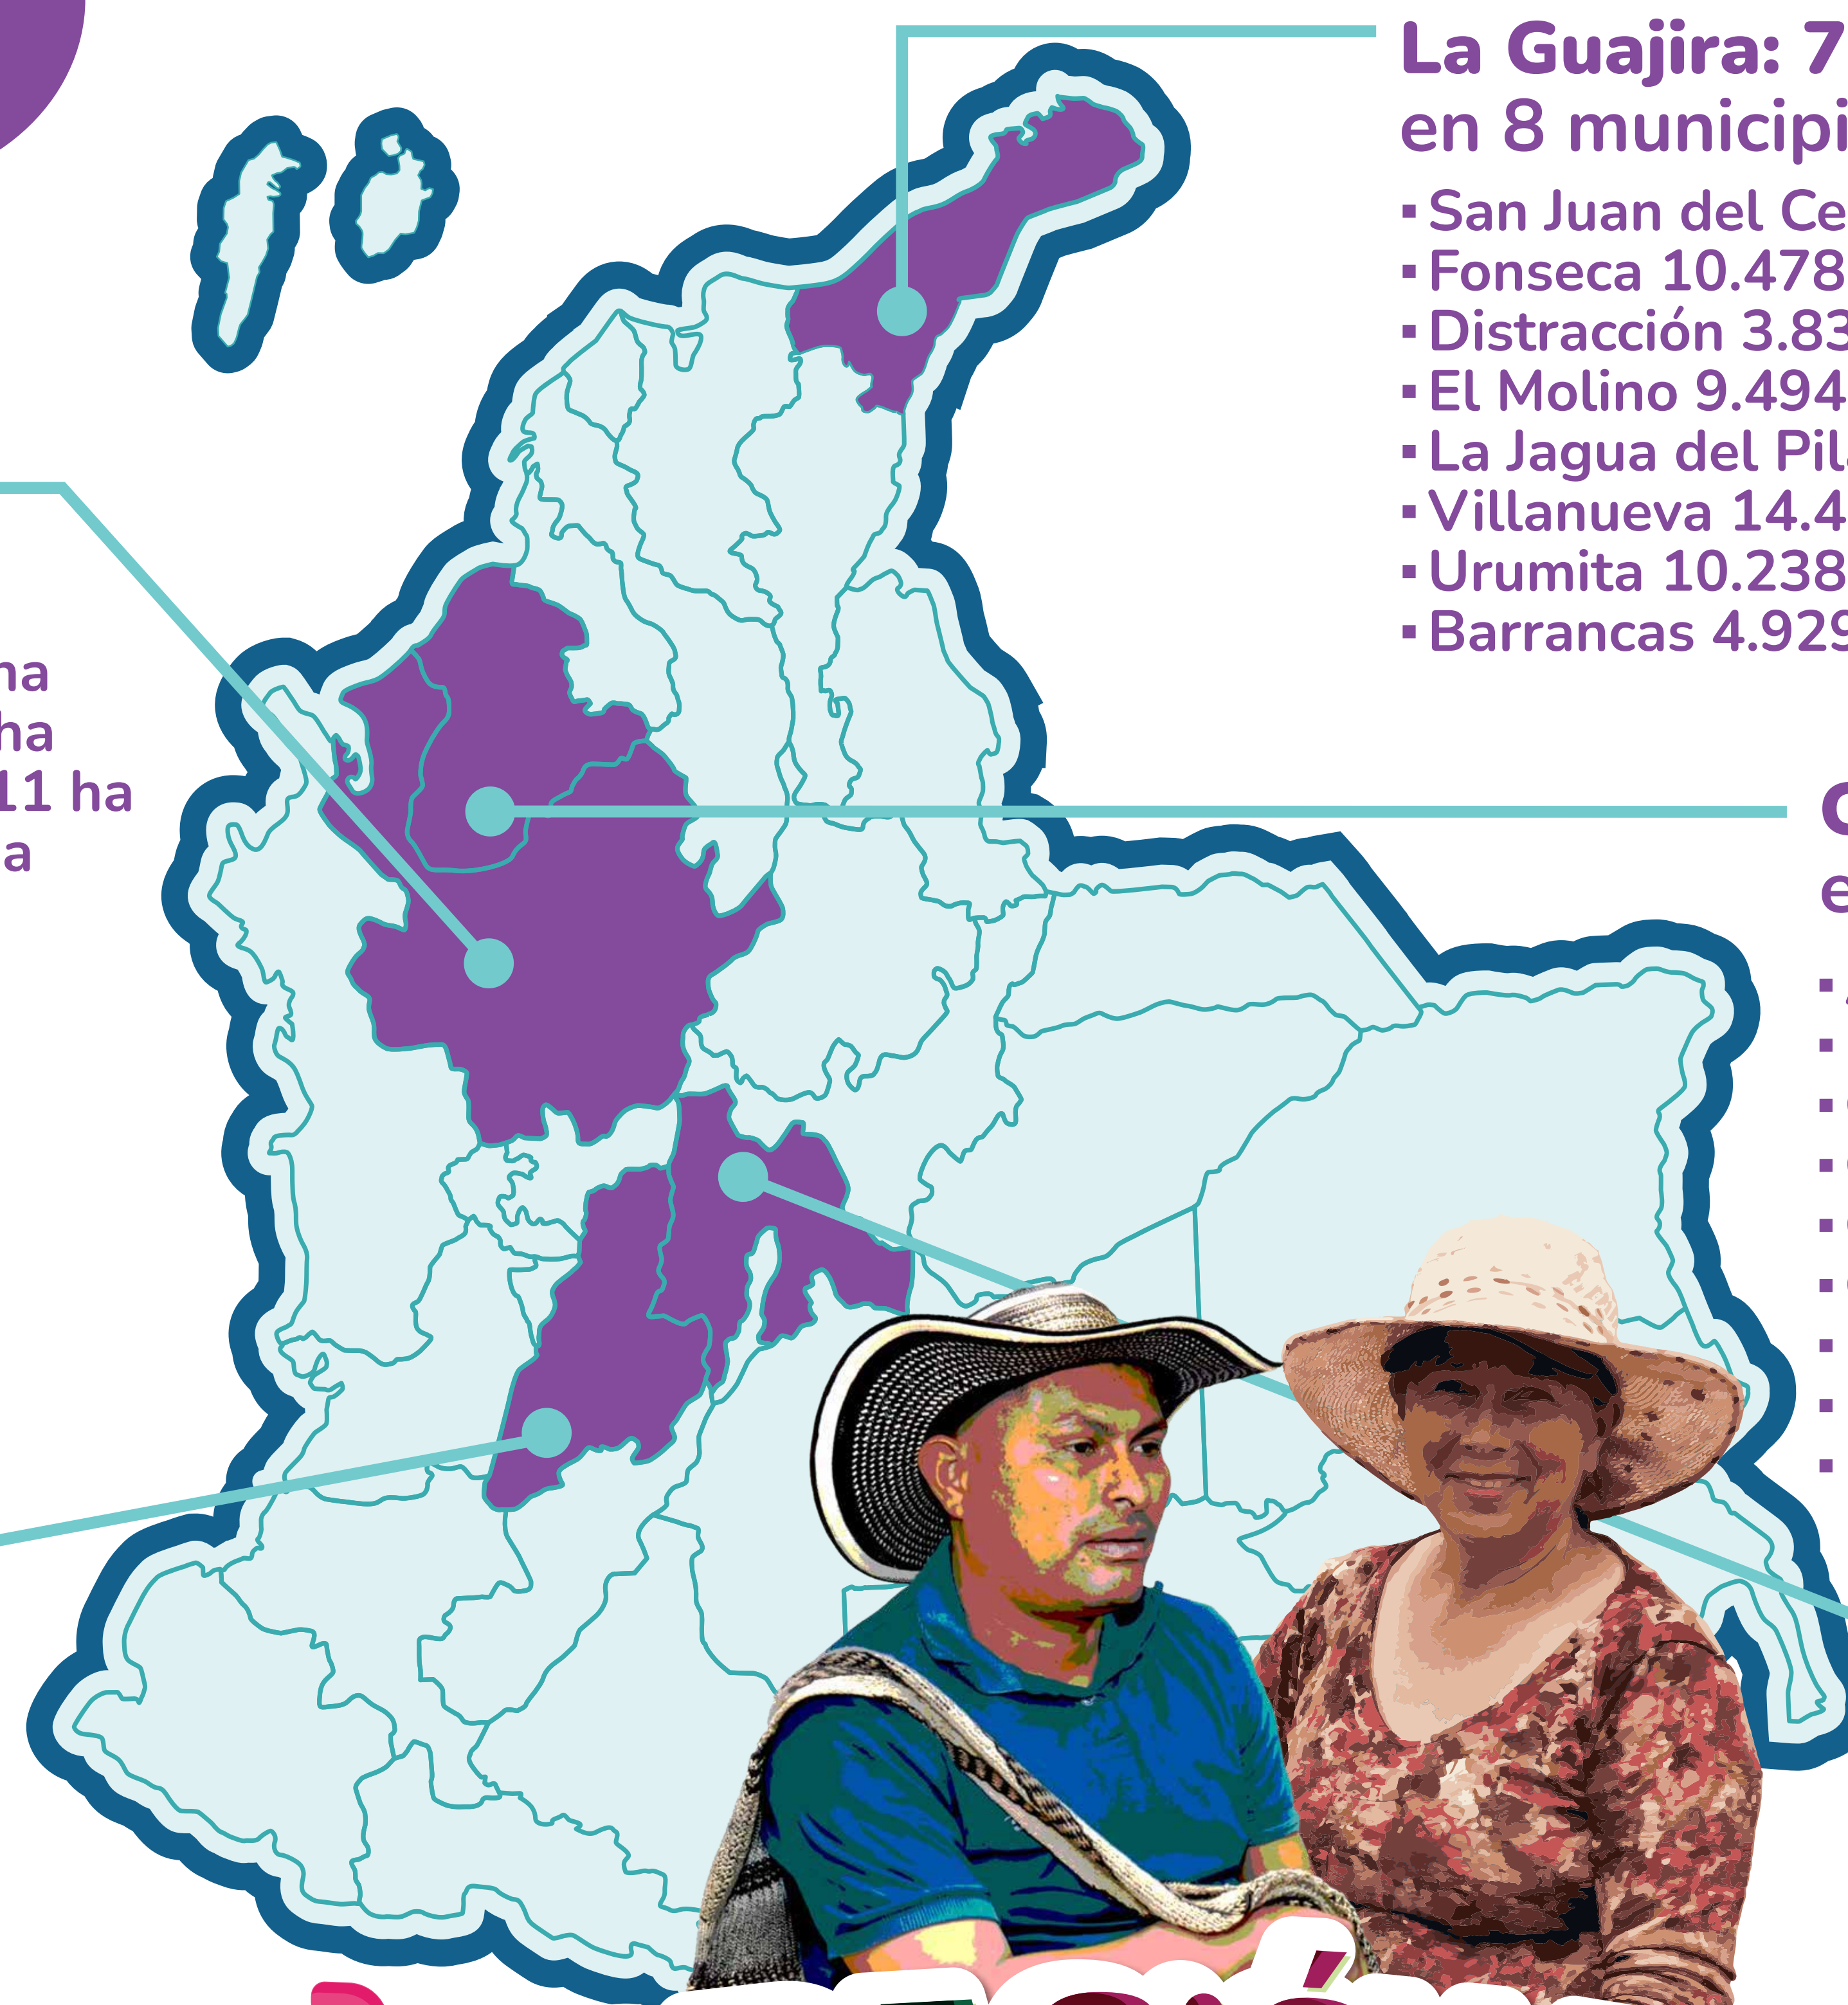

## 6 municipios: 38.704 ha ★

- Andes
- Ciudad Bolívar
- Betania
- Betulia
- Pueblorrico
- Támesis

## La Guajira: 79.782 ha en 8 municipios

- San Juan del Cesar 15.837 ha
- Fonseca 10.478 ha
- Distracción 3.838 ha
- El Molino 9.494 ha
- La Jagua del Pilar 10.519 ha
- Villanueva 14.445 ha
- Urumita 10.238 ha
- Barrancas 4.929 ha

## Córdoba: 667.034 ha en 17 municipios

- Ayapel 53.633 ha
- Buenavista 43.696 ha
- Cereté 18.597 ha
- Chinú 32.707 ha
- Ciénaga de Oro: 22.038 ha
- Cotorra 4.675 ha.
- La Apartada 14.923 ha
- Lórica 53.070 ha
- Montelíbano 51.842 ha
- Montería 182.482 ha
- Planeta Rica 45.347 ha
- Pueblo Nuevo 40.642 ha
- Purísima 3.781 ha
- Sahagún 35.458 ha
- San Antero 5.599 ha
- San Carlos 24.365 ha
- San Pelayo 34.169 ha

## Cundinamarca, Sabana Centro: 5.345 ha en 2 municipios

- Sopó 1.951 ha
- Nemocón 3.393 ha
- Cogua 2.976 ha ★

**#APPASIÓNATE**  
**POR LA VIDA Y LA TIERRA**

★ Por declarar