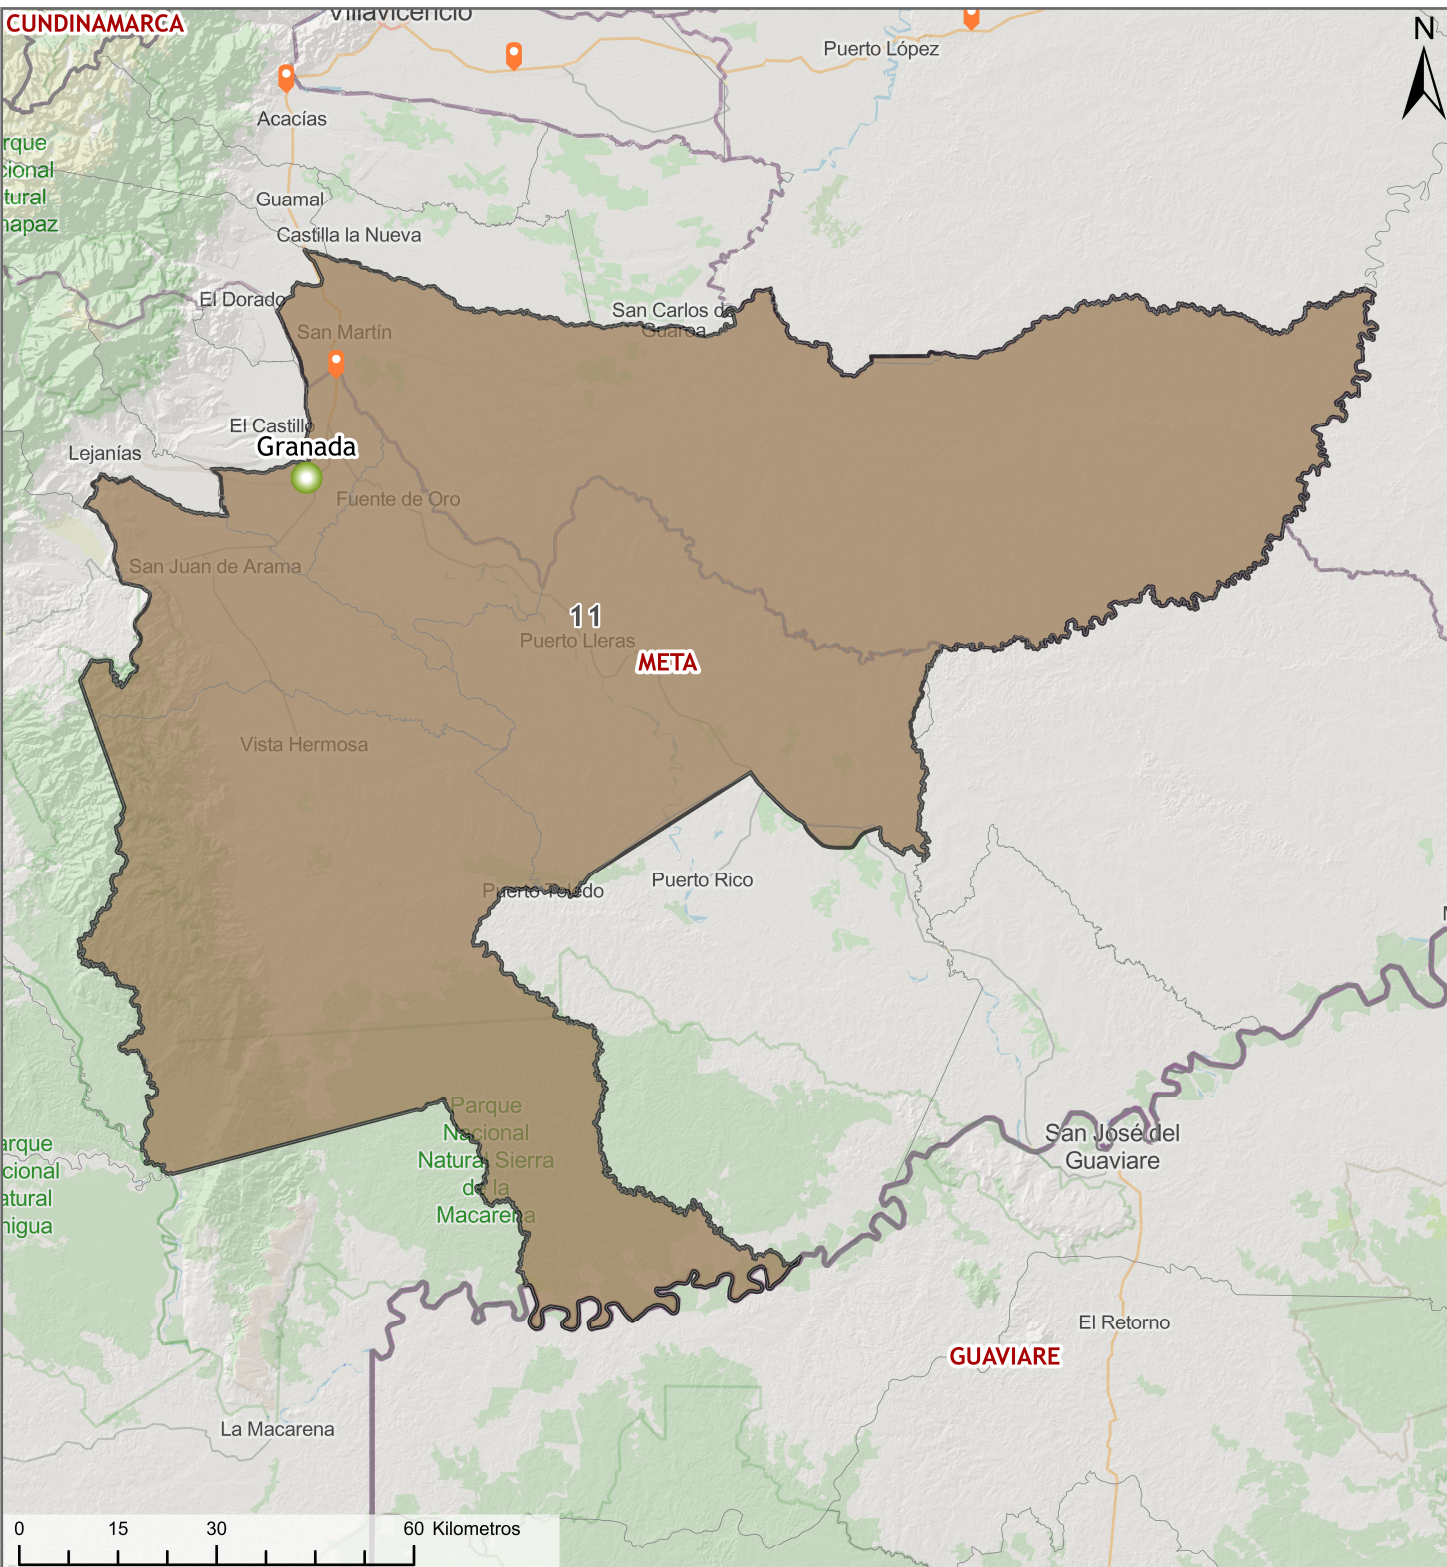

CUNDINAMARCA

Parque Nacional
Natural
Tapaz

Parque Nacional
Natural
Tigüa

0 15 30 60 Kilometros

Cobertura del Proyecto de Precios en el Primer Mercado Cluster Granada

Leyenda

-  11. Granada, Puerto Lleras, Fuente de Oro, San Martín, San Juan de Arama y Vistahermosa.
-  Municipio Focal

Simbología

-  Límite Departamento
-  Límite Municipio
-  Peajes

Fuente de Datos:
 Proyecto precios de primer mercado 2024.
 Modelo digital de terreno, resolución espacial 30m. SGC (2015) a escala 1:100.000 en Colombia.
 Service Layer Credits: World Topographic Map ©UPRA, 2024
 Nota: Los valores de área son de referencia, pueden no coincidir con el área oficial.